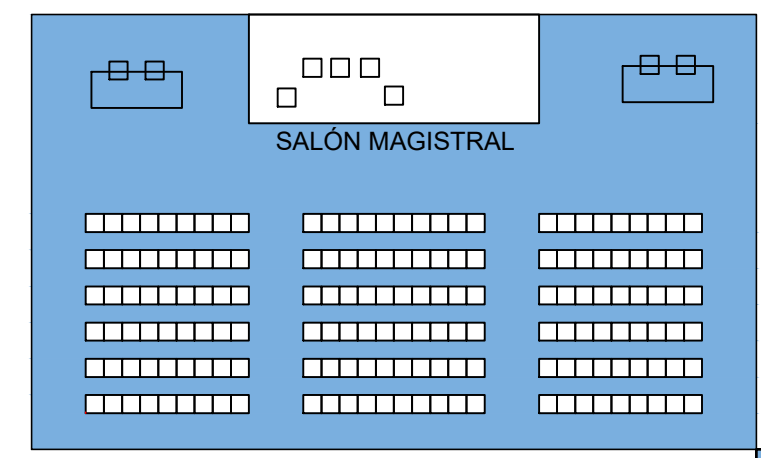

6x6 RODEO CRUZELI'S PIZZA F100
 6x6 BOBA CHAI TEA F200
 6x6 RECHEESE F300
 6x6 PASTEKO F400

AVENIDA ELECTRICA

AVENIDA ELECTRICA

AVENIDA ELECTRICA

ARCO DE ENTRADA A LEV INDUSTRIAL

ARCO DE ENTRADA B CLUMINIS

ARCO DE ENTRADA C LEV INDUSTRIAL